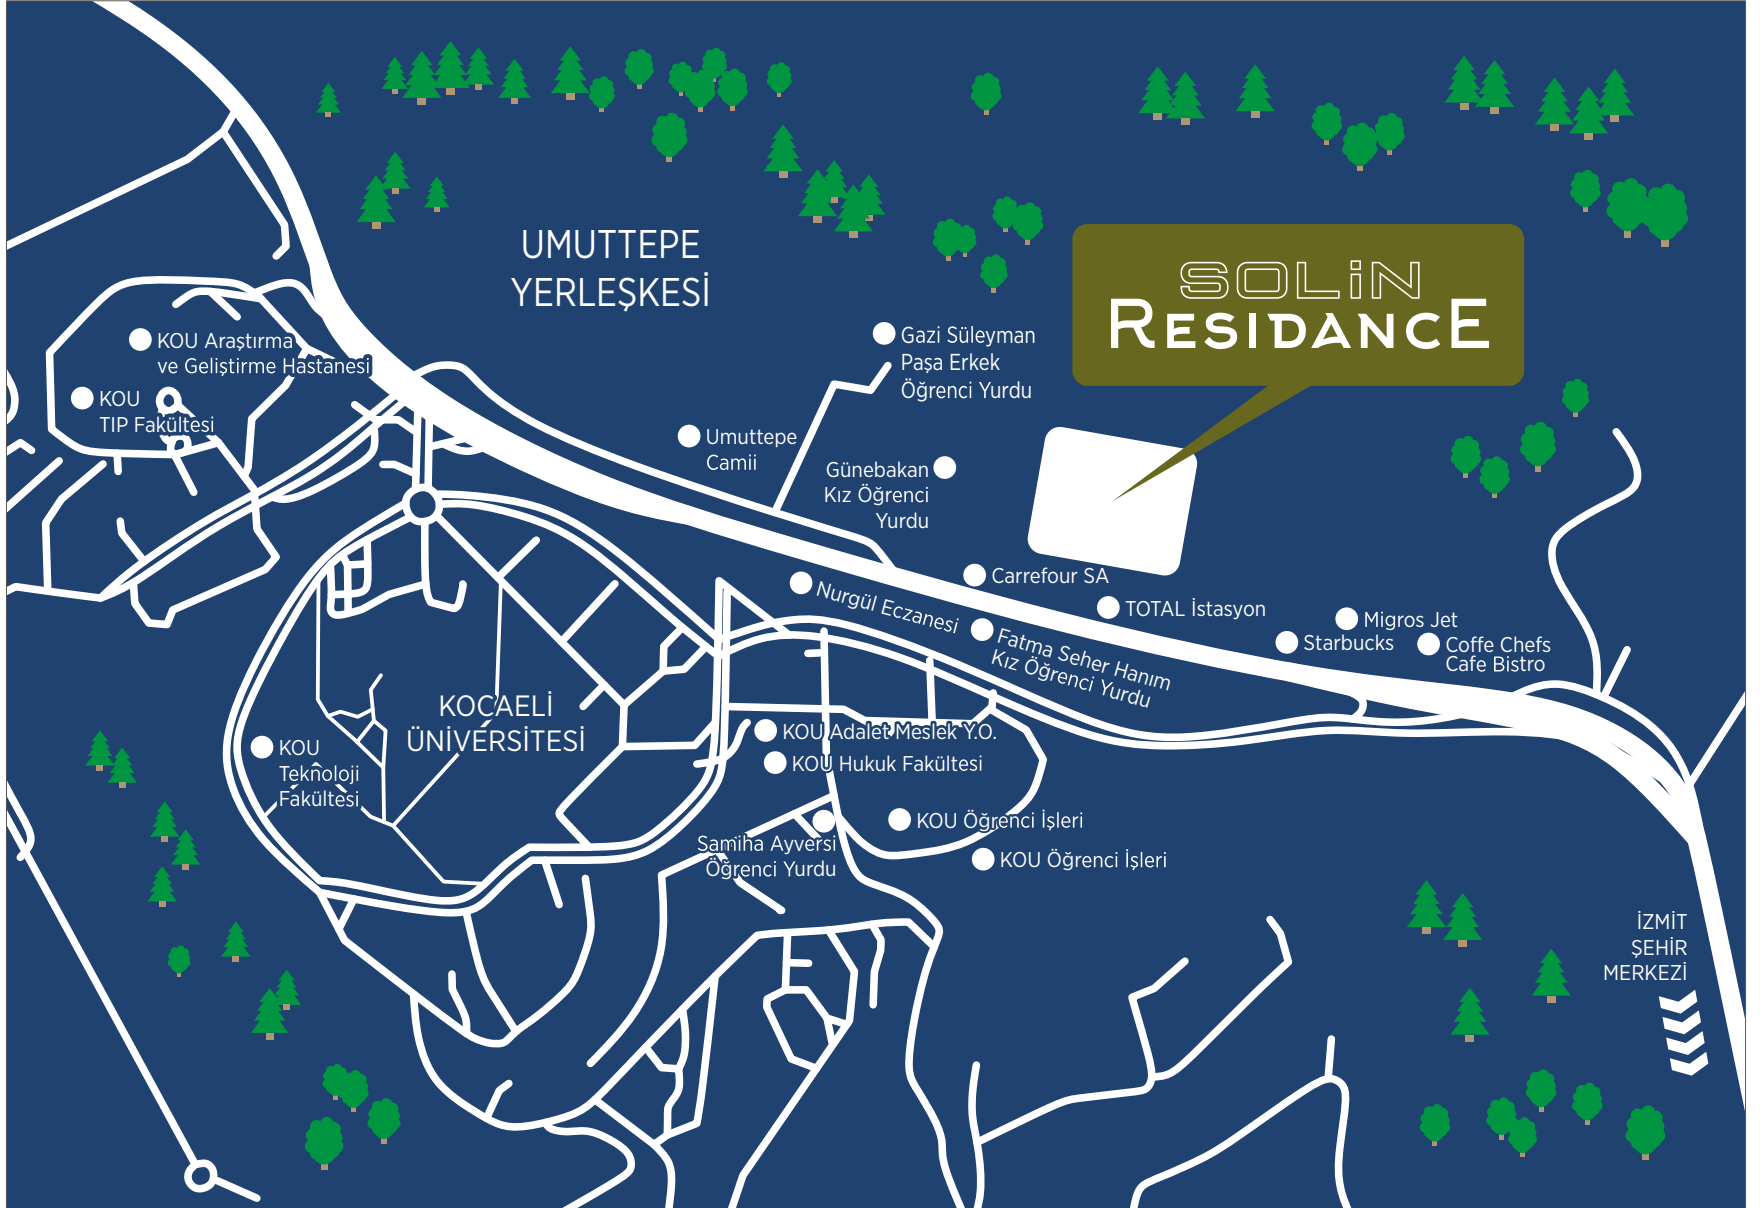

Solin Residence Nerede?